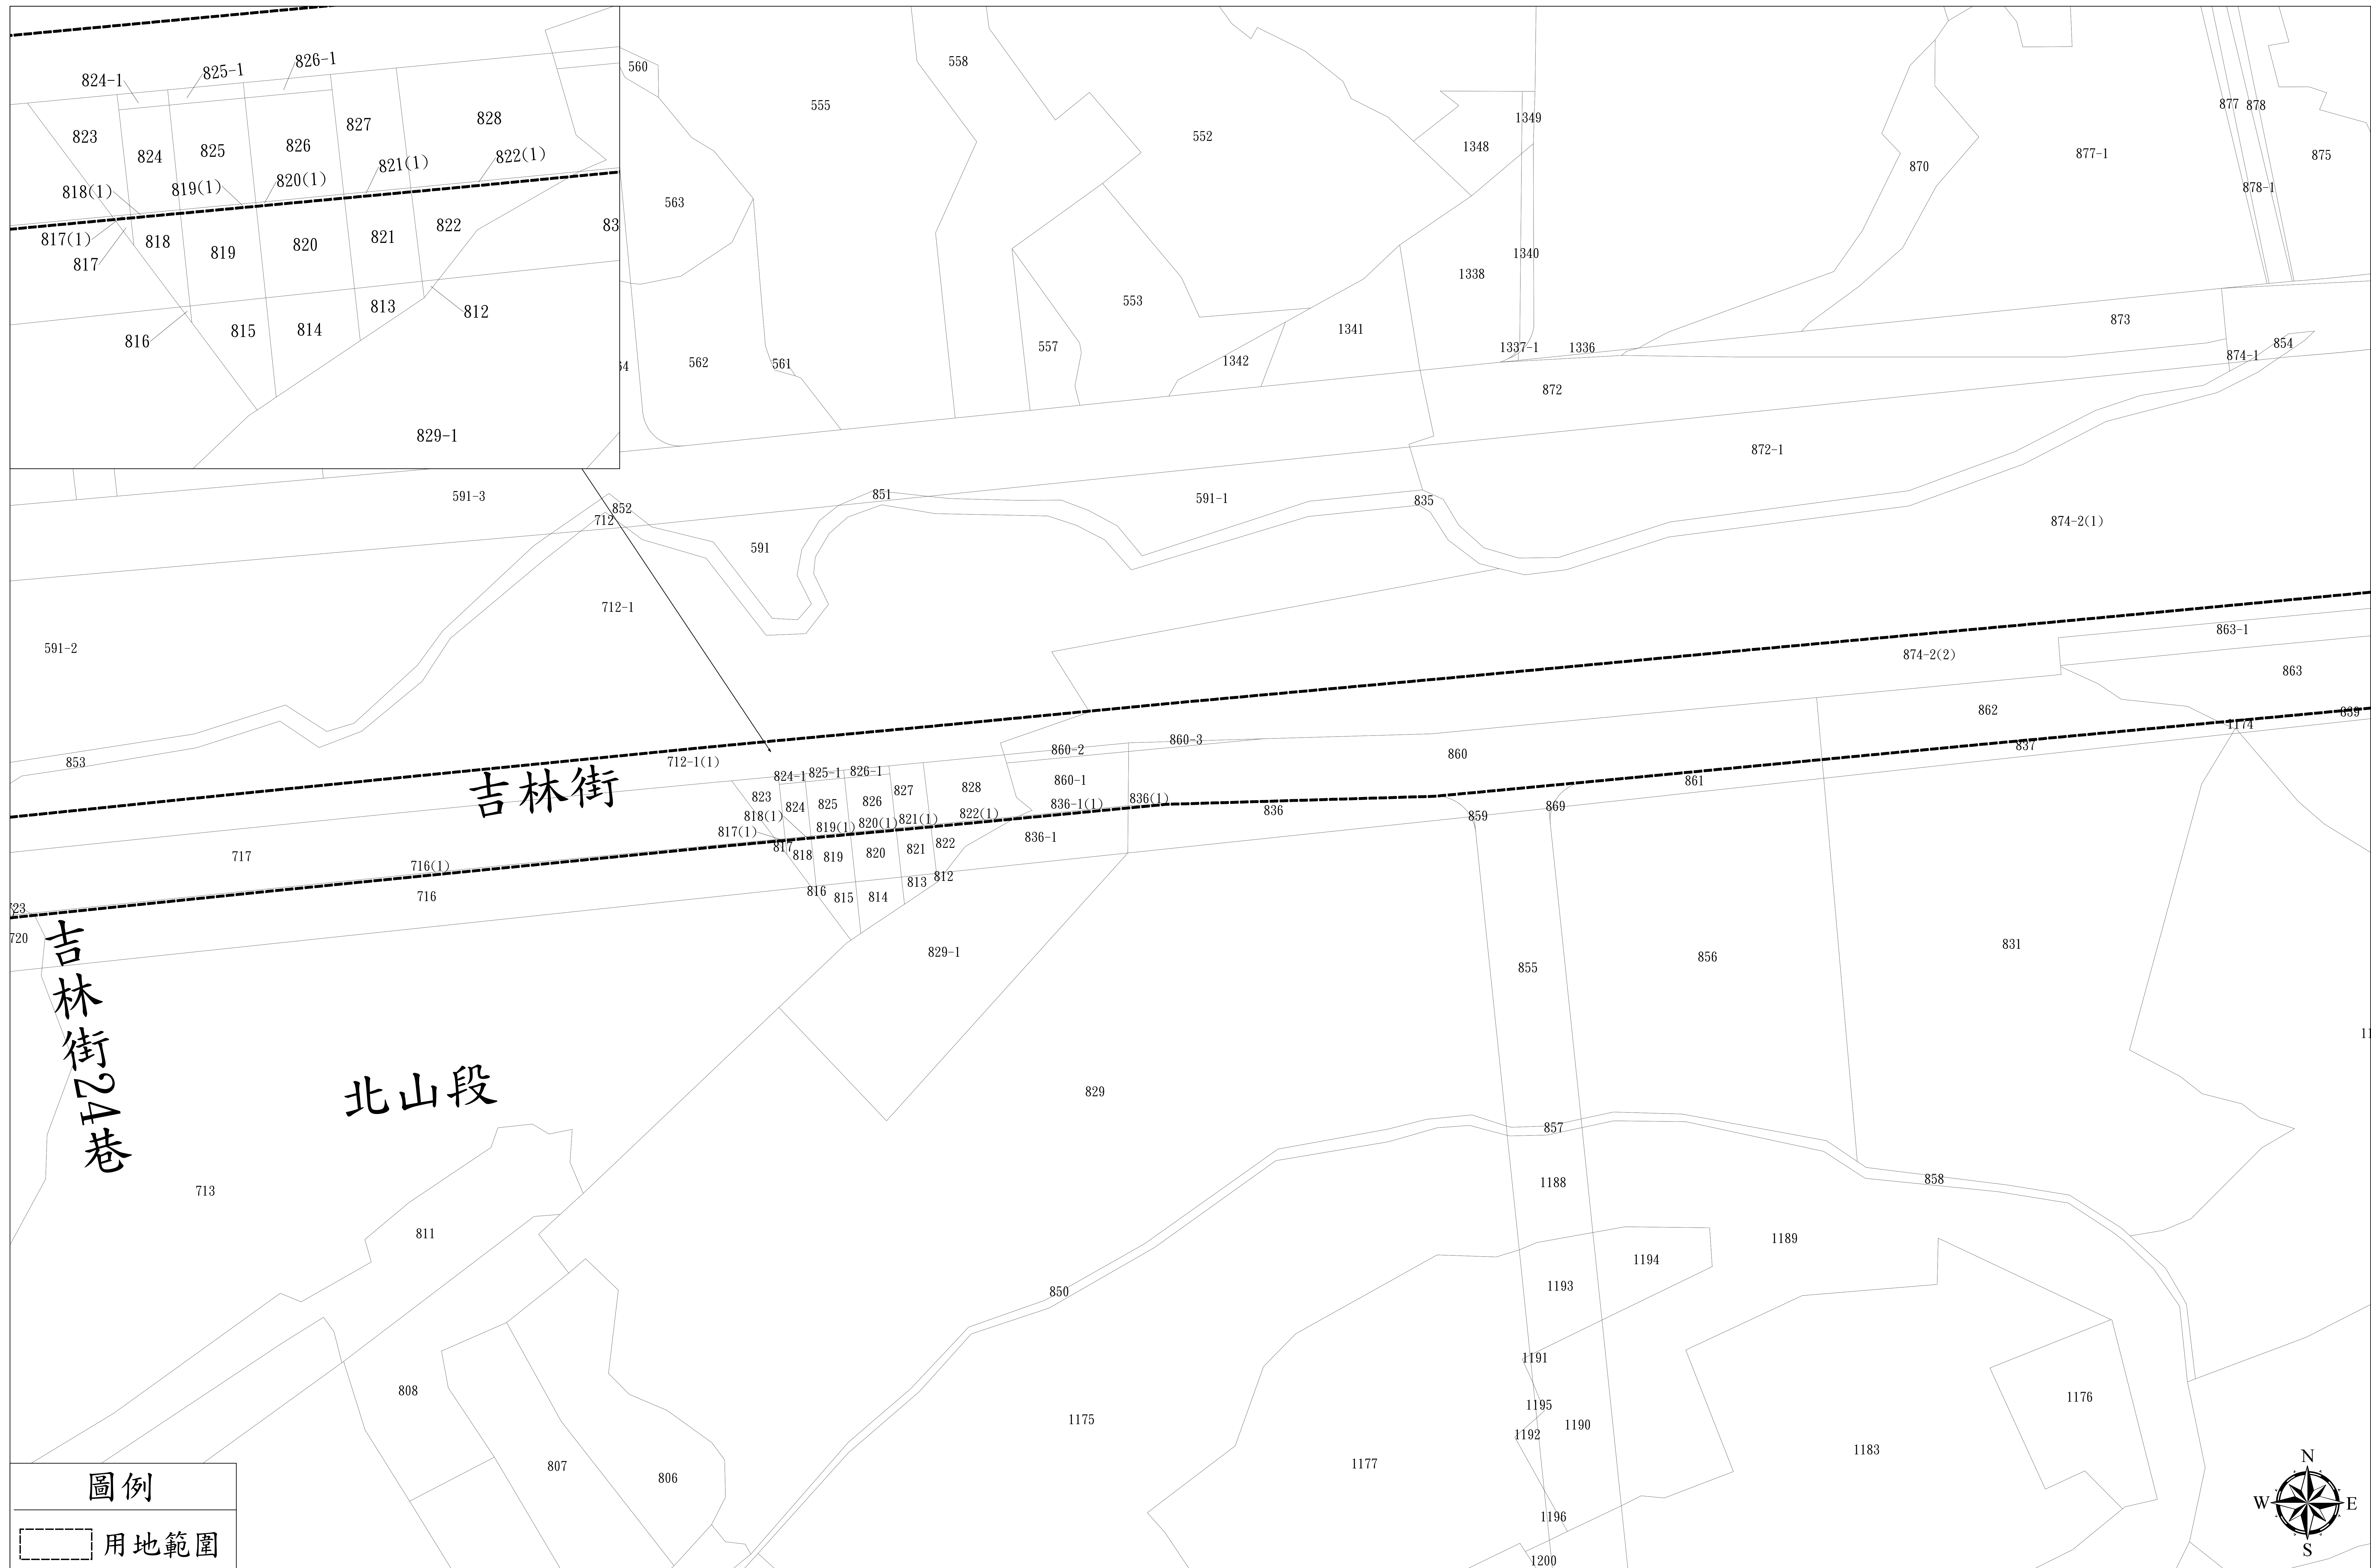

捷運汐止東湖線要徑工程—汐止區吉林街及福德三路道路拓寬工程用地範圍示意圖

圖例

用地範圍

捷運汐止東湖線要徑工程－汐止區吉林街及福德三路道路拓寬工程用地範圍示意圖(1/5)

捷運汐止東湖線要徑工程－汐止區吉林街及福德三路道路拓寬工程用地範圍示意圖(2/5)

捷運汐止東湖線要徑工程－汐止區吉林街及福德三路道路拓寬工程用地範圍示意圖(3/5)

圖例

用地範圍

捷運汐止東湖線要徑工程－汐止區吉林街及福德三路道路拓寬工程用地範圍示意圖(4/5)

捷運汐止東湖線要徑工程－汐止區吉林街及福德三路道路拓寬工程用地範圍示意圖(5/5)