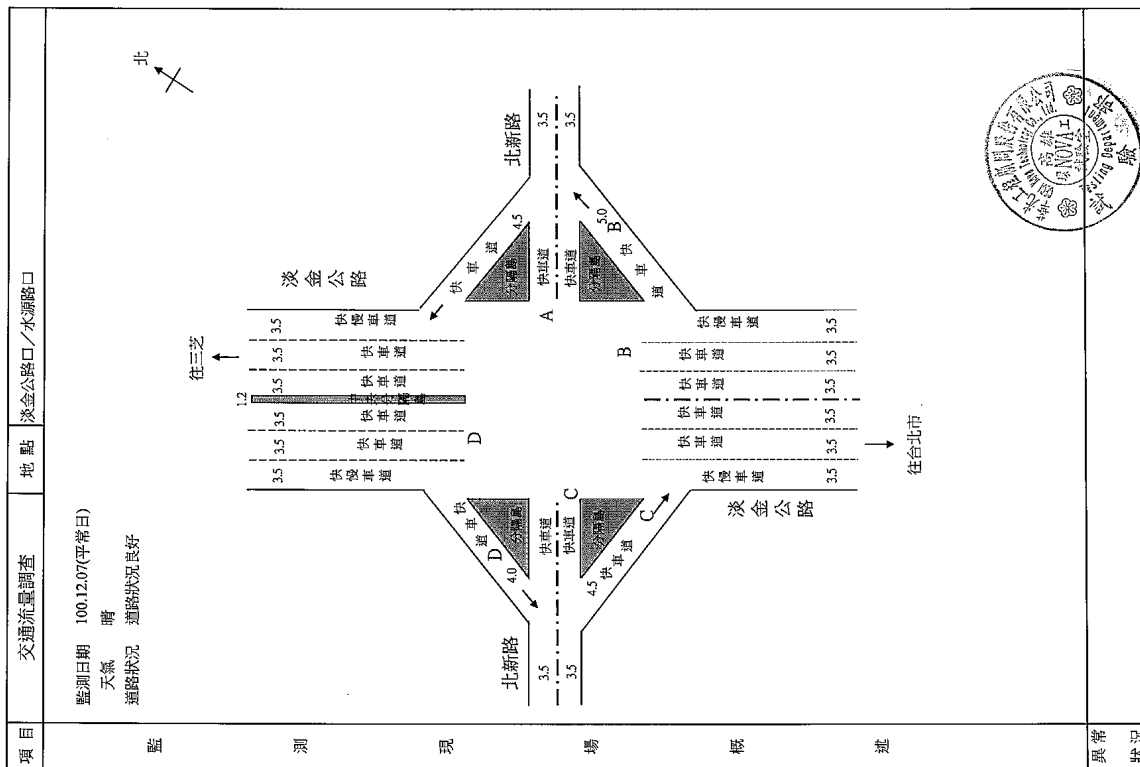

監 測 日 誌

表2-2路口轉向交通量調查表

站號：99132702-07 日期：100.12.07(平常日)
 站名：中正路口/沙崙路口 天候：晴

路口編號：A

時 間	轉往北		轉往南		轉往東		轉往西		小客車		機車	
	直行	轉左	直行	轉左	直行	轉左	直行	轉左	直行	轉左	直行	轉左
06:00-06:15	0	0	0	0	0	0	0	0	0	0	0	7
06:15-06:30	0	0	0	0	0	0	0	0	0	0	0	2
06:30-06:45	0	0	0	0	0	0	0	0	0	0	0	10
06:45-07:00	0	0	0	0	0	0	0	0	0	0	0	15
07:00-07:15	0	0	0	0	0	0	0	0	0	0	0	14
07:15-07:30	0	0	0	0	0	0	0	0	0	0	0	19
07:30-07:45	0	0	0	0	0	0	0	0	0	0	0	23
07:45-08:00	0	0	0	0	0	0	0	0	0	0	0	25
08:00-08:15	0	0	0	0	0	0	0	0	0	0	0	27
08:15-08:30	0	0	0	0	0	0	0	0	0	0	0	4
08:30-08:45	0	0	0	0	0	0	0	0	0	0	0	21
08:45-09:00	0	0	0	0	0	0	0	0	0	0	0	23
09:00-09:15	0	0	0	0	0	0	0	0	0	0	0	19
09:15-09:30	0	0	0	0	0	0	0	0	0	0	0	21
09:30-09:45	0	0	0	0	0	0	0	0	0	0	0	14
09:45-10:00	0	0	0	0	0	0	0	0	0	0	0	7
10:00-10:15	0	0	0	0	0	0	0	0	0	0	0	10
10:15-10:30	0	0	0	0	0	0	0	0	0	0	0	9
10:30-10:45	0	0	0	0	0	0	0	0	0	0	0	7
10:45-11:00	0	0	0	0	0	0	0	0	0	0	0	8
11:00-11:15	0	0	0	0	0	0	0	0	0	0	0	7
11:15-11:30	0	0	0	0	0	0	0	0	0	0	0	7
11:30-11:45	0	0	0	0	0	0	0	0	0	0	0	8
11:45-12:00	0	0	0	0	0	0	0	0	0	0	0	7
12:00-12:15	0	0	0	0	0	0	0	0	0	0	0	9
12:15-12:30	0	0	0	0	0	0	0	0	0	0	0	9
12:30-12:45	0	0	0	0	0	0	0	0	0	0	0	7
12:45-13:00	0	0	0	0	0	0	0	0	0	0	0	10
13:00-13:15	0	0	0	0	0	0	0	0	0	0	0	6
13:15-13:30	0	0	0	0	0	0	0	0	0	0	0	5
13:30-13:45	0	0	0	0	0	0	0	0	0	0	0	5
13:45-14:00	0	0	0	0	0	0	0	0	0	0	0	3
14:00-14:15	0	0	0	0	0	0	0	0	0	0	0	4
14:15-14:30	0	0	0	0	0	0	0	0	0	0	0	6
14:30-14:45	0	0	0	0	0	0	0	0	0	0	0	7
14:45-15:00	0	0	0	0	0	0	0	0	0	0	0	9
15:00-15:15	0	0	0	0	0	0	0	0	0	0	0	9
15:15-15:30	0	0	0	0	0	0	0	0	0	0	0	8
15:30-15:45	0	0	0	0	0	0	0	0	0	0	0	8
15:45-16:00	0	0	0	0	0	0	0	0	0	0	0	12
16:00-16:15	0	0	0	0	0	0	0	0	0	0	0	14
16:15-16:30	0	0	0	0	0	0	0	0	0	0	0	17
16:30-16:45	0	0	0	0	0	0	0	0	0	0	0	24
16:45-17:00	0	0	0	0	0	0	0	0	0	0	0	27
17:00-17:15	0	0	0	0	0	0	0	0	0	0	0	26
17:15-17:30	0	0	0	0	0	0	0	0	0	0	0	31
17:30-17:45	0	0	0	0	0	0	0	0	0	0	0	31
17:45-18:00	0	0	0	0	0	0	0	0	0	0	0	29
18:00-18:15	0	0	0	0	0	0	0	0	0	0	0	24
18:15-18:30	0	0	0	0	0	0	0	0	0	0	0	21
18:30-18:45	0	0	0	0	0	0	0	0	0	0	0	17
18:45-19:00	0	0	0	0	0	0	0	0	0	0	0	16
19:00-19:15	0	0	0	0	0	0	0	0	0	0	0	17
19:15-19:30	0	0	0	0	0	0	0	0	0	0	0	15
19:30-19:45	0	0	0	0	0	0	0	0	0	0	0	14
19:45-20:00	0	0	0	0	0	0	0	0	0	0	0	13
20:00-20:15	0	0	0	0	0	0	0	0	0	0	0	13
20:15-20:30	0	0	0	0	0	0	0	0	0	0	0	14
20:30-20:45	0	0	0	0	0	0	0	0	0	0	0	11
20:45-21:00	0	0	0	0	0	0	0	0	0	0	0	7
21:00-21:15	0	0	0	0	0	0	0	0	0	0	0	9
21:15-21:30	0	0	0	0	0	0	0	0	0	0	0	6
21:30-21:45	0	0	0	0	0	0	0	0	0	0	0	4
21:45-22:00	0	0	0	0	0	0	0	0	0	0	0	5