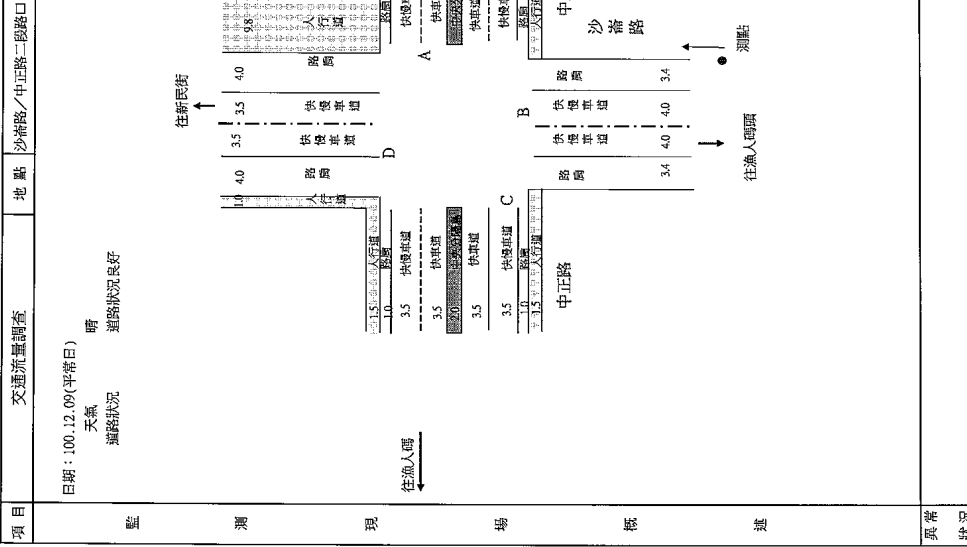

監 測 日 誌

表2-2路口轉向交通量調查表

站號: 99132702-07
 站名: 中正路口/沙崙路口
 日期: 100.12.09(平常日)
 天氣: 晴
 調查員: 張國慶

日期 時間	轉左車		轉右車		直行車		轉左車		轉右車		直行車		轉左車		轉右車		直行車	
	往左	往右	往左	往右	往左	往右	往左	往右	往左	往右	往左	往右	往左	往右	往左	往右	往左	往右
06:00-06:15	0	0	0	0	0	0	6	1	2	1	0	0	3	1	0	0	0	0
06:15-06:30	0	0	0	0	0	0	7	0	0	0	0	0	4	0	0	0	0	0
06:30-06:45	0	0	2	0	0	0	7	0	0	0	0	0	11	0	0	0	0	0
06:45-07:00	0	0	0	0	0	0	14	2	1	0	1	0	13	5	0	0	0	0
07:00-07:15	0	0	0	0	0	0	15	1	0	0	2	0	17	3	1	0	0	0
07:15-07:30	0	0	0	0	0	0	21	1	0	2	0	0	21	1	2	0	0	0
07:30-07:45	0	0	0	0	0	0	27	2	2	3	0	0	27	1	1	0	0	0
07:45-08:00	0	0	0	0	0	0	23	1	3	1	0	0	30	2	0	0	0	0
08:00-08:15	0	0	0	0	0	0	25	0	1	0	1	0	31	1	0	0	0	0
08:15-08:30	0	0	0	0	0	0	21	0	1	3	0	0	27	4	0	0	0	0
08:30-08:45	0	0	0	0	0	0	17	0	0	0	0	0	24	4	0	0	0	0
08:45-09:00	0	0	0	0	0	0	14	2	2	0	0	0	20	3	3	0	0	0
09:00-09:15	0	0	0	0	0	0	15	0	1	1	0	0	18	2	2	0	0	0
09:15-09:30	0	0	0	0	0	0	15	3	3	2	0	0	17	2	3	0	0	0
09:30-09:45	0	0	0	0	0	0	11	1	1	1	0	0	11	5	1	0	0	0
09:45-10:00	0	0	0	0	0	0	7	0	1	1	0	0	10	4	0	0	0	0
10:00-10:15	0	0	0	0	0	0	10	0	2	4	0	0	8	4	2	0	0	0
10:15-10:30	0	0	0	0	0	0	9	0	2	3	0	0	7	2	2	0	0	0
10:30-10:45	0	0	0	0	0	0	12	5	3	1	0	0	6	1	1	0	0	0
10:45-11:00	0	0	0	0	0	0	7	3	1	2	0	0	7	3	2	0	0	0
11:00-11:15	0	0	0	0	0	0	8	0	2	1	0	0	6	3	1	0	0	0
11:15-11:30	0	0	0	0	0	0	10	4	2	3	0	0	7	2	3	0	0	0
11:30-11:45	0	0	0	0	0	0	13	2	3	2	0	0	4	1	1	0	0	0
11:45-12:00	0	0	0	0	0	0	10	1	1	1	0	0	6	1	1	0	0	0
12:00-12:15	0	0	0	0	0	0	9	3	3	4	0	0	4	2	0	0	0	0
12:15-12:30	0	0	0	0	0	0	14	1	2	0	0	0	7	2	2	0	0	0
12:30-12:45	0	0	0	0	0	0	10	2	2	1	0	0	4	3	1	0	0	0
12:45-13:00	0	0	0	0	0	0	11	2	2	2	0	0	5	0	2	0	0	0
13:00-13:15	0	0	0	0	0	0	14	1	1	1	0	0	6	1	1	0	0	0
13:15-13:30	0	0	0	0	0	0	17	2	2	2	0	1	5	0	0	0	0	0
13:30-13:45	0	0	0	0	0	0	14	1	1	3	0	0	4	1	0	0	0	0
13:45-14:00	0	0	0	0	0	0	15	3	3	1	0	0	5	2	1	0	0	0
14:00-14:15	0	0	0	0	0	0	13	1	2	2	0	0	6	3	1	0	0	0
14:15-14:30	0	0	0	0	0	0	10	2	0	3	0	0	8	0	0	0	0	0
14:30-14:45	0	0	0	0	0	0	13	1	0	2	1	0	11	2	2	0	0	0
14:45-15:00	0	0	0	0	0	0	16	3	2	2	1	0	14	1	1	0	0	0
15:00-15:15	0	0	0	0	0	0	19	3	1	0	0	0	11	0	0	0	0	0
15:15-15:30	0	0	0	0	0	0	17	5	1	3	2	0	15	2	0	0	0	0
15:30-15:45	0	0	0	0	0	0	14	4	2	5	1	0	14	2	1	0	0	0
15:45-16:00	0	0	0	0	0	0	18	4	2	3	2	0	13	1	0	0	0	0
16:00-16:15	0	0	0	0	0	0	19	7	1	2	2	0	14	0	0	0	0	0
16:15-16:30	0	0	0	0	0	0	15	5	2	2	0	0	16	0	1	0	0	0
16:30-16:45	0	0	0	0	0	0	19	3	3	3	1	1	17	1	0	0	0	0
16:45-17:00	0	0	0	0	0	0	23	3	1	5	1	0	15	2	1	0	0	0
17:00-17:15	0	0	0	0	0	0	27	2	3	4	2	0	14	0	0	0	0	0
17:15-17:30	0	0	0	0	0	0	32	4	0	2	0	0	19	1	0	0	0	0
17:30-17:45	0	0	0	0	0	0	34	3	2	1	0	0	25	1	3	0	0	0
17:45-18:00	0	0	0	0	0	0	27	1	2	1	3	0	21	0	1	0	0	0
18:00-18:15	0	0	0	0	0	0	7	1	2	2	1	0	23	0	2	0	0	0
18:15-18:30	0	0	0	0	0	0	23	1	2	0	2	0	24	0	0	0	0	0
18:30-18:45	0	0	0	0	0	0	25	2	0	2	2	1	19	1	2	0	0	0
18:45-19:00	0	0	0	0	0	0	21	3	1	1	0	0	20	0	0	0	0	0
19:00-19:15	0	0	0	0	0	0	17	1	0	3	0	0	17	0	2	0	0	0
19:15-19:30	0	0	0	0	0	0	19	3	2	3	0	0	14	0	2	0	0	0
19:30-19:45	0	0	0	0	0	0	14	2	0	0	1	0	11	0	1	0	0	0
19:45-20:00	0	0	0	0	0	0	16	1	1	0	0	0	9	1	2	0	0	0
20:00-20:15	0	0	0	0	0	0	11	2	2	0	0	0	7	2	0	0	0	0
20:15-20:30	0	0	0	0	0	0	10	2	0	0	0	0	0	0	0	0	0	0
20:30-20:45	0	0	0	0	0	0	7	0	0	0	0	0	0	0	0	0	0	0
20:45-21:00	0	0	0	0	0	0	9	1	1	1	0	0	0	0	0	0	0	0
21:00-21:15	0	0	0	0	0	0	7	0	0	0	0	0	0	0	0	0	0	0
21:15-21:30	0	0	0	0	0	0	8	0	0	0	0	0	0	0	0	0	0	0
21:30-21:45	0	0	0	0	0	0	7	1	1	0	0	0	0	0	0	0	0	0
21:45-22:00	0	0	0	0	0	0	9	1	0	1	0	0	0	0	0	0	0	0