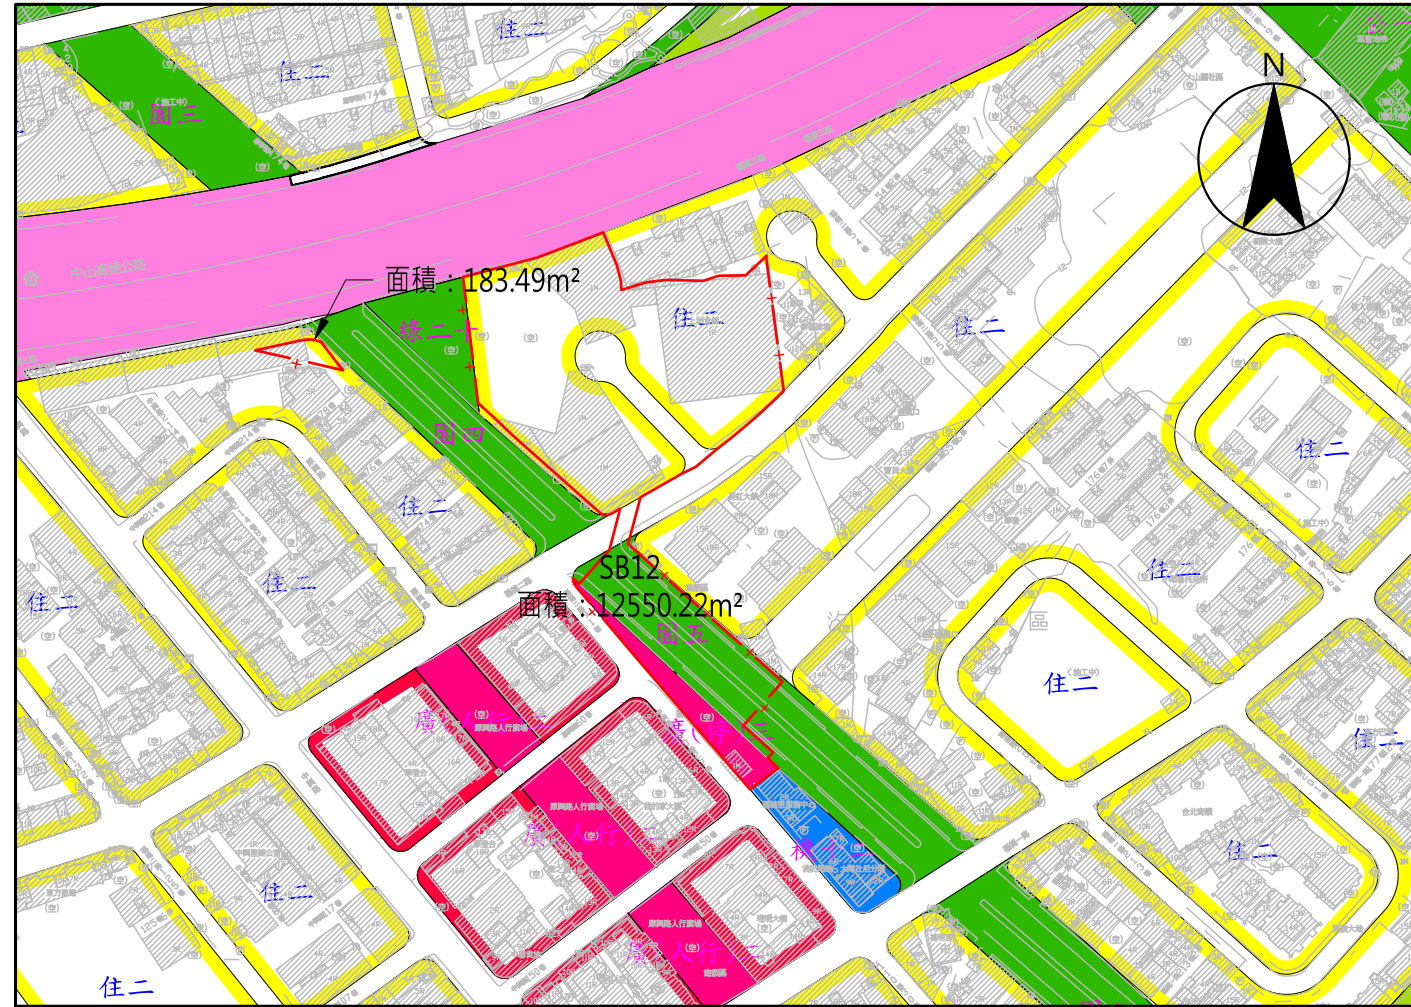

變更汐止都市計畫 (配合捷運汐止東湖線建設計畫)案

比例尺:
SCALE:

1: 3000

圖例: —+— 用地範圍線

變更汐止都市計畫 (配合捷運汐止東湖線建設計畫)案

比例尺:
SCALE:

圖例: —+— 用地範圍線