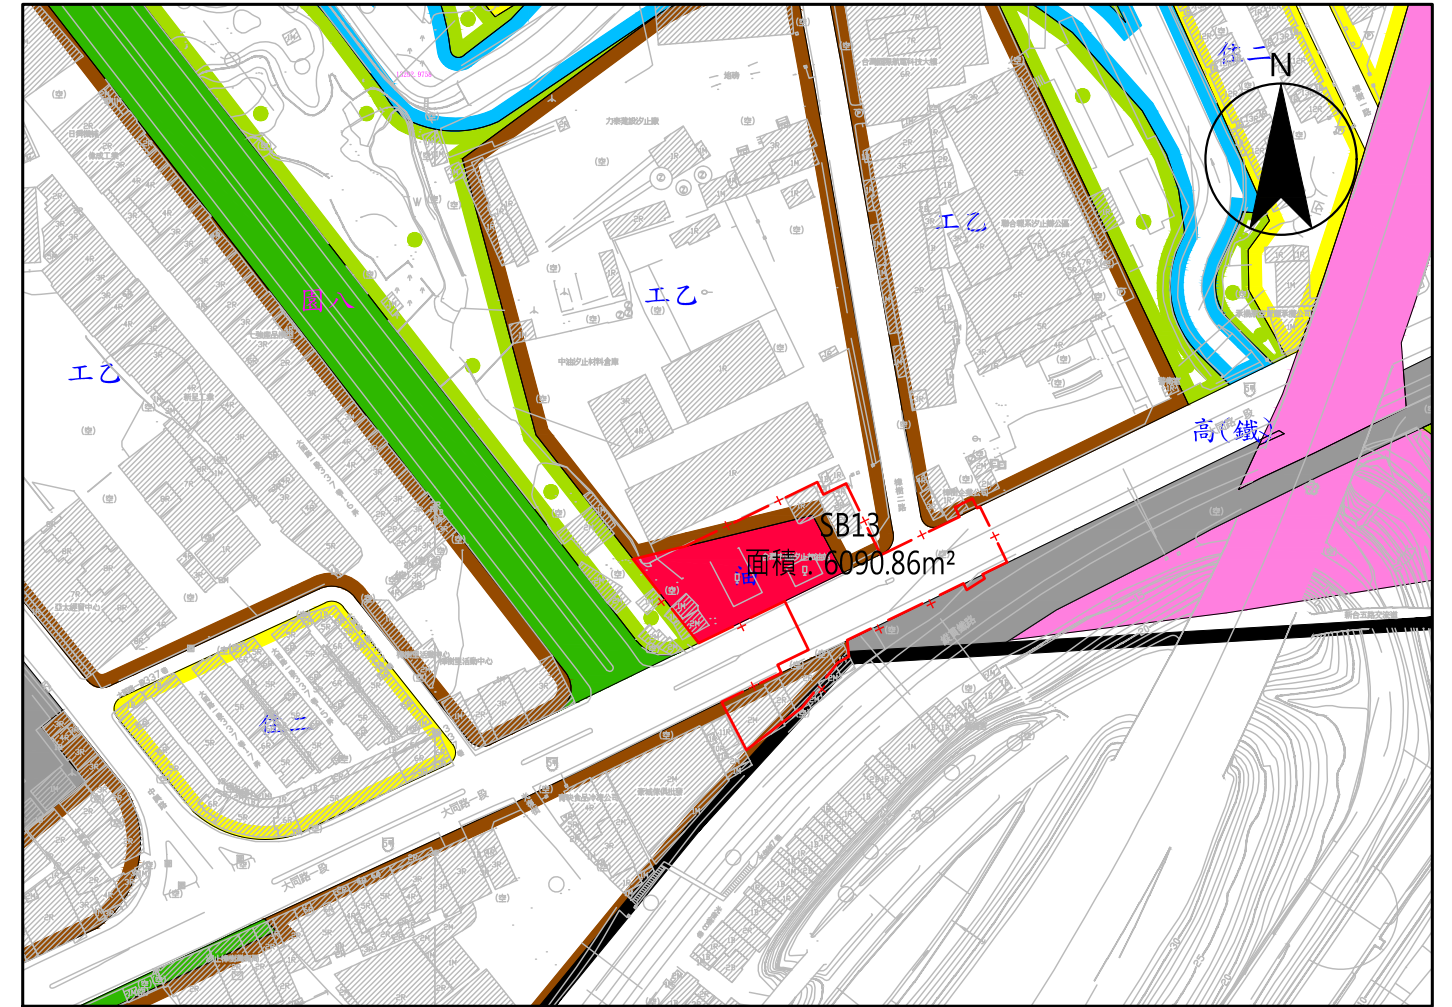

變更汐止都市計畫 (配合捷運汐止東湖線建設計畫)案

比例尺:
SCALE:

1: 3000

圖例: —+— 用地範圍線

變更汐止都市計畫 (配合捷運汐止東湖線建設計畫)案

比例尺:
SCALE:

圖例: —+— 用地範圍線