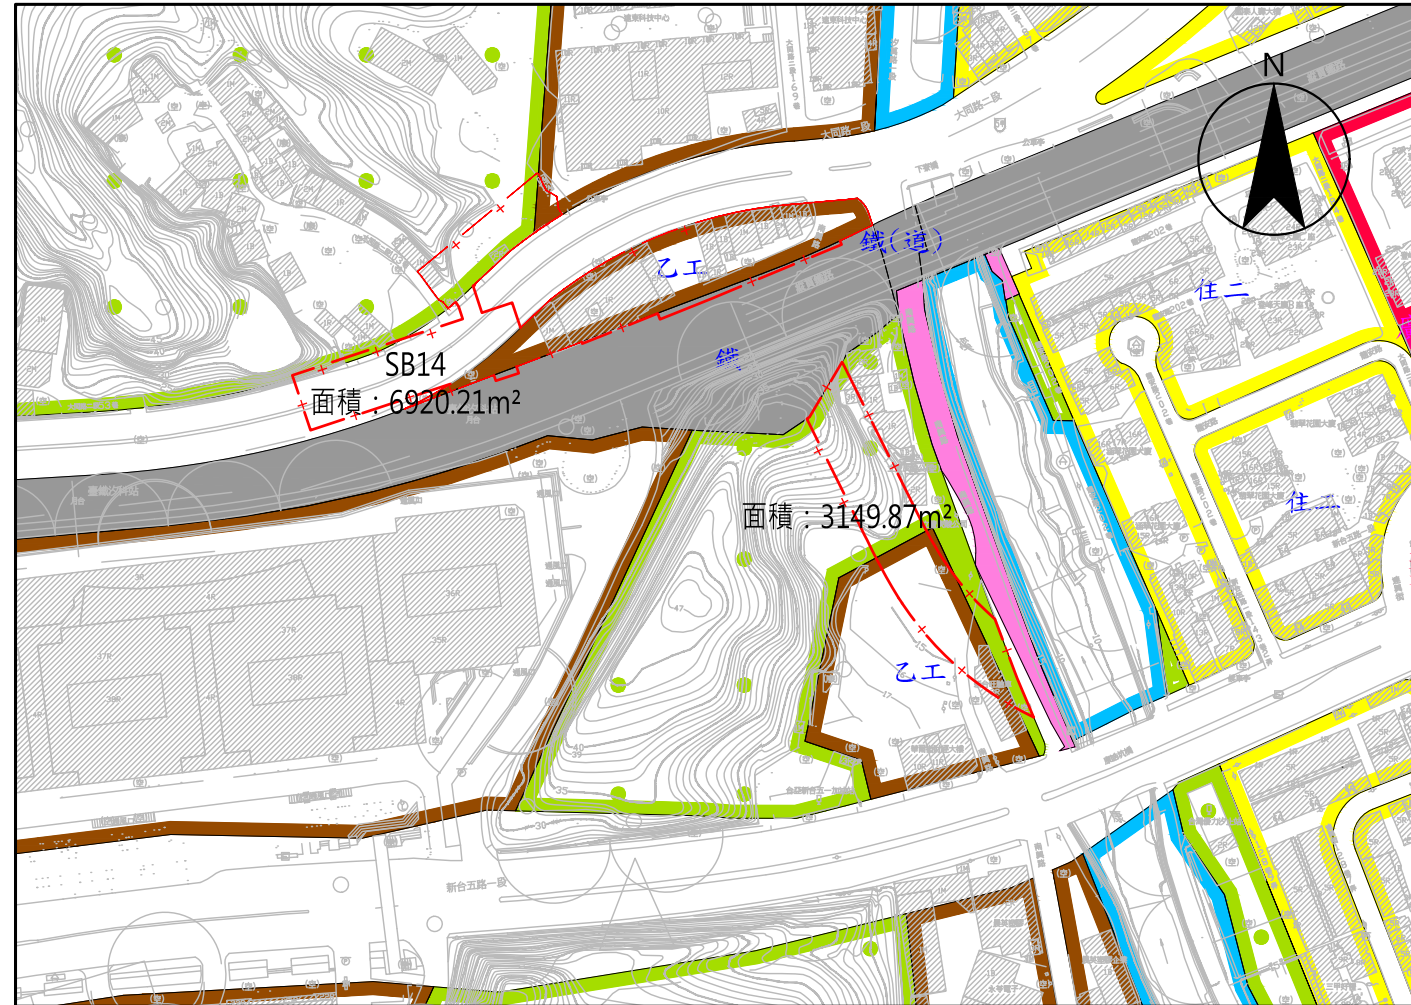

變更汐止都市計畫 (配合捷運汐止東湖線建設計畫)案

比例尺:
SCALE:

1: 3000

圖例: —+— 用地範圍線

變更汐止都市計畫 (配合捷運汐止東湖線建設計畫)案

比例尺:
SCALE:

圖例: —+— 用地範圍線