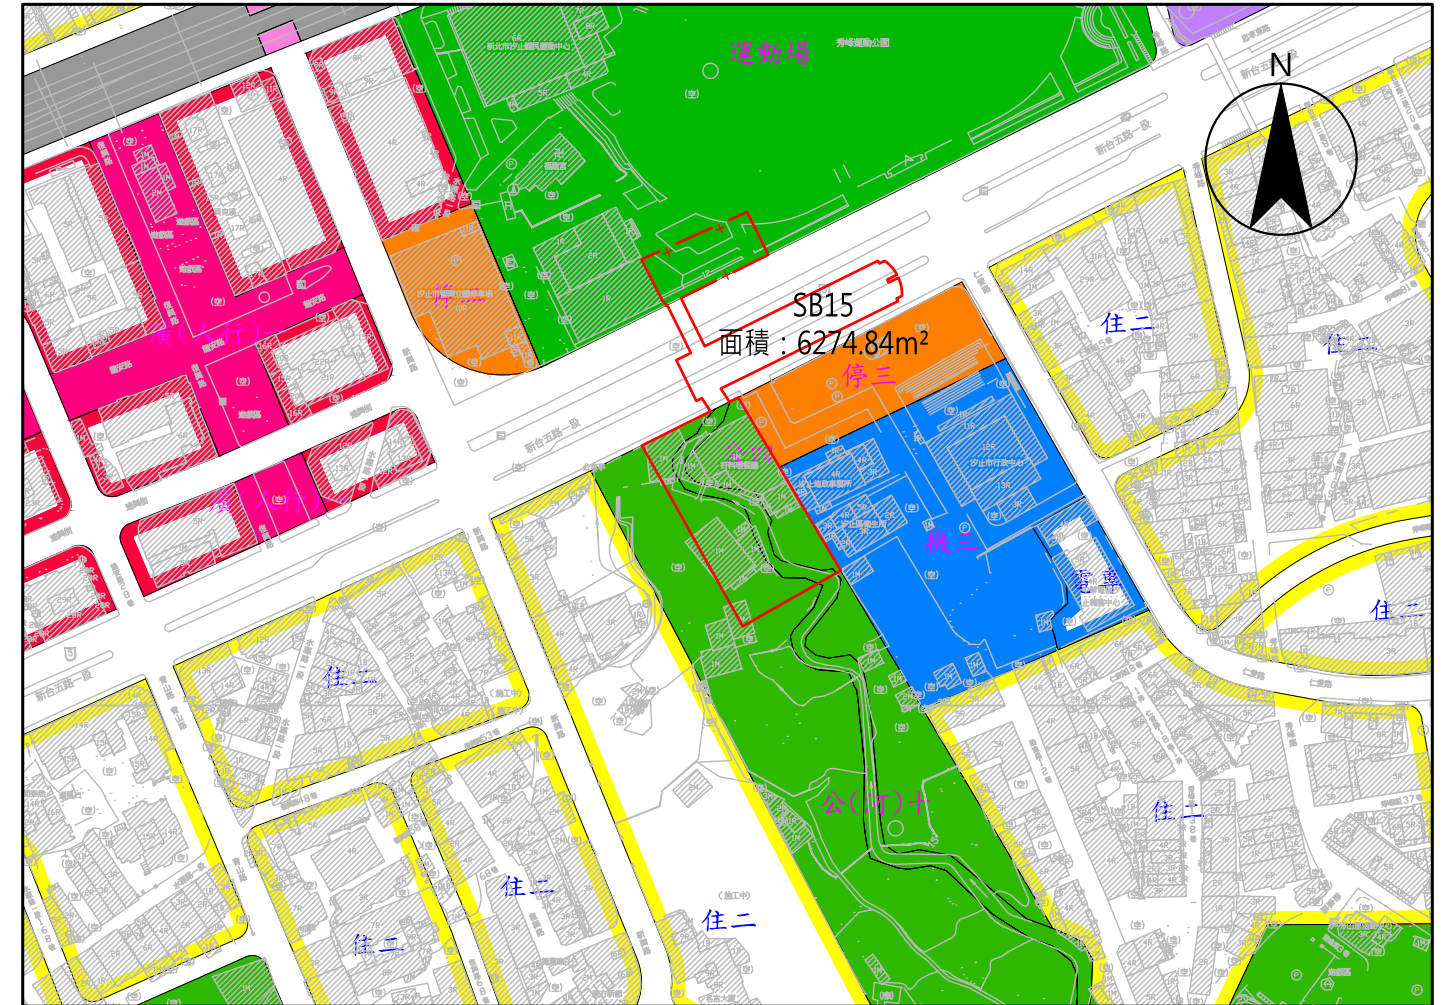

變更汐止都市計畫 (配合捷運汐止東湖線建設計畫)案

比例尺:
SCALE:

1: 3000

圖例: —+— 用地範圍線

變更汐止都市計畫 (配合捷運汐止東湖線建設計畫)案

比例尺:
SCALE:

圖例: —+— 用地範圍線